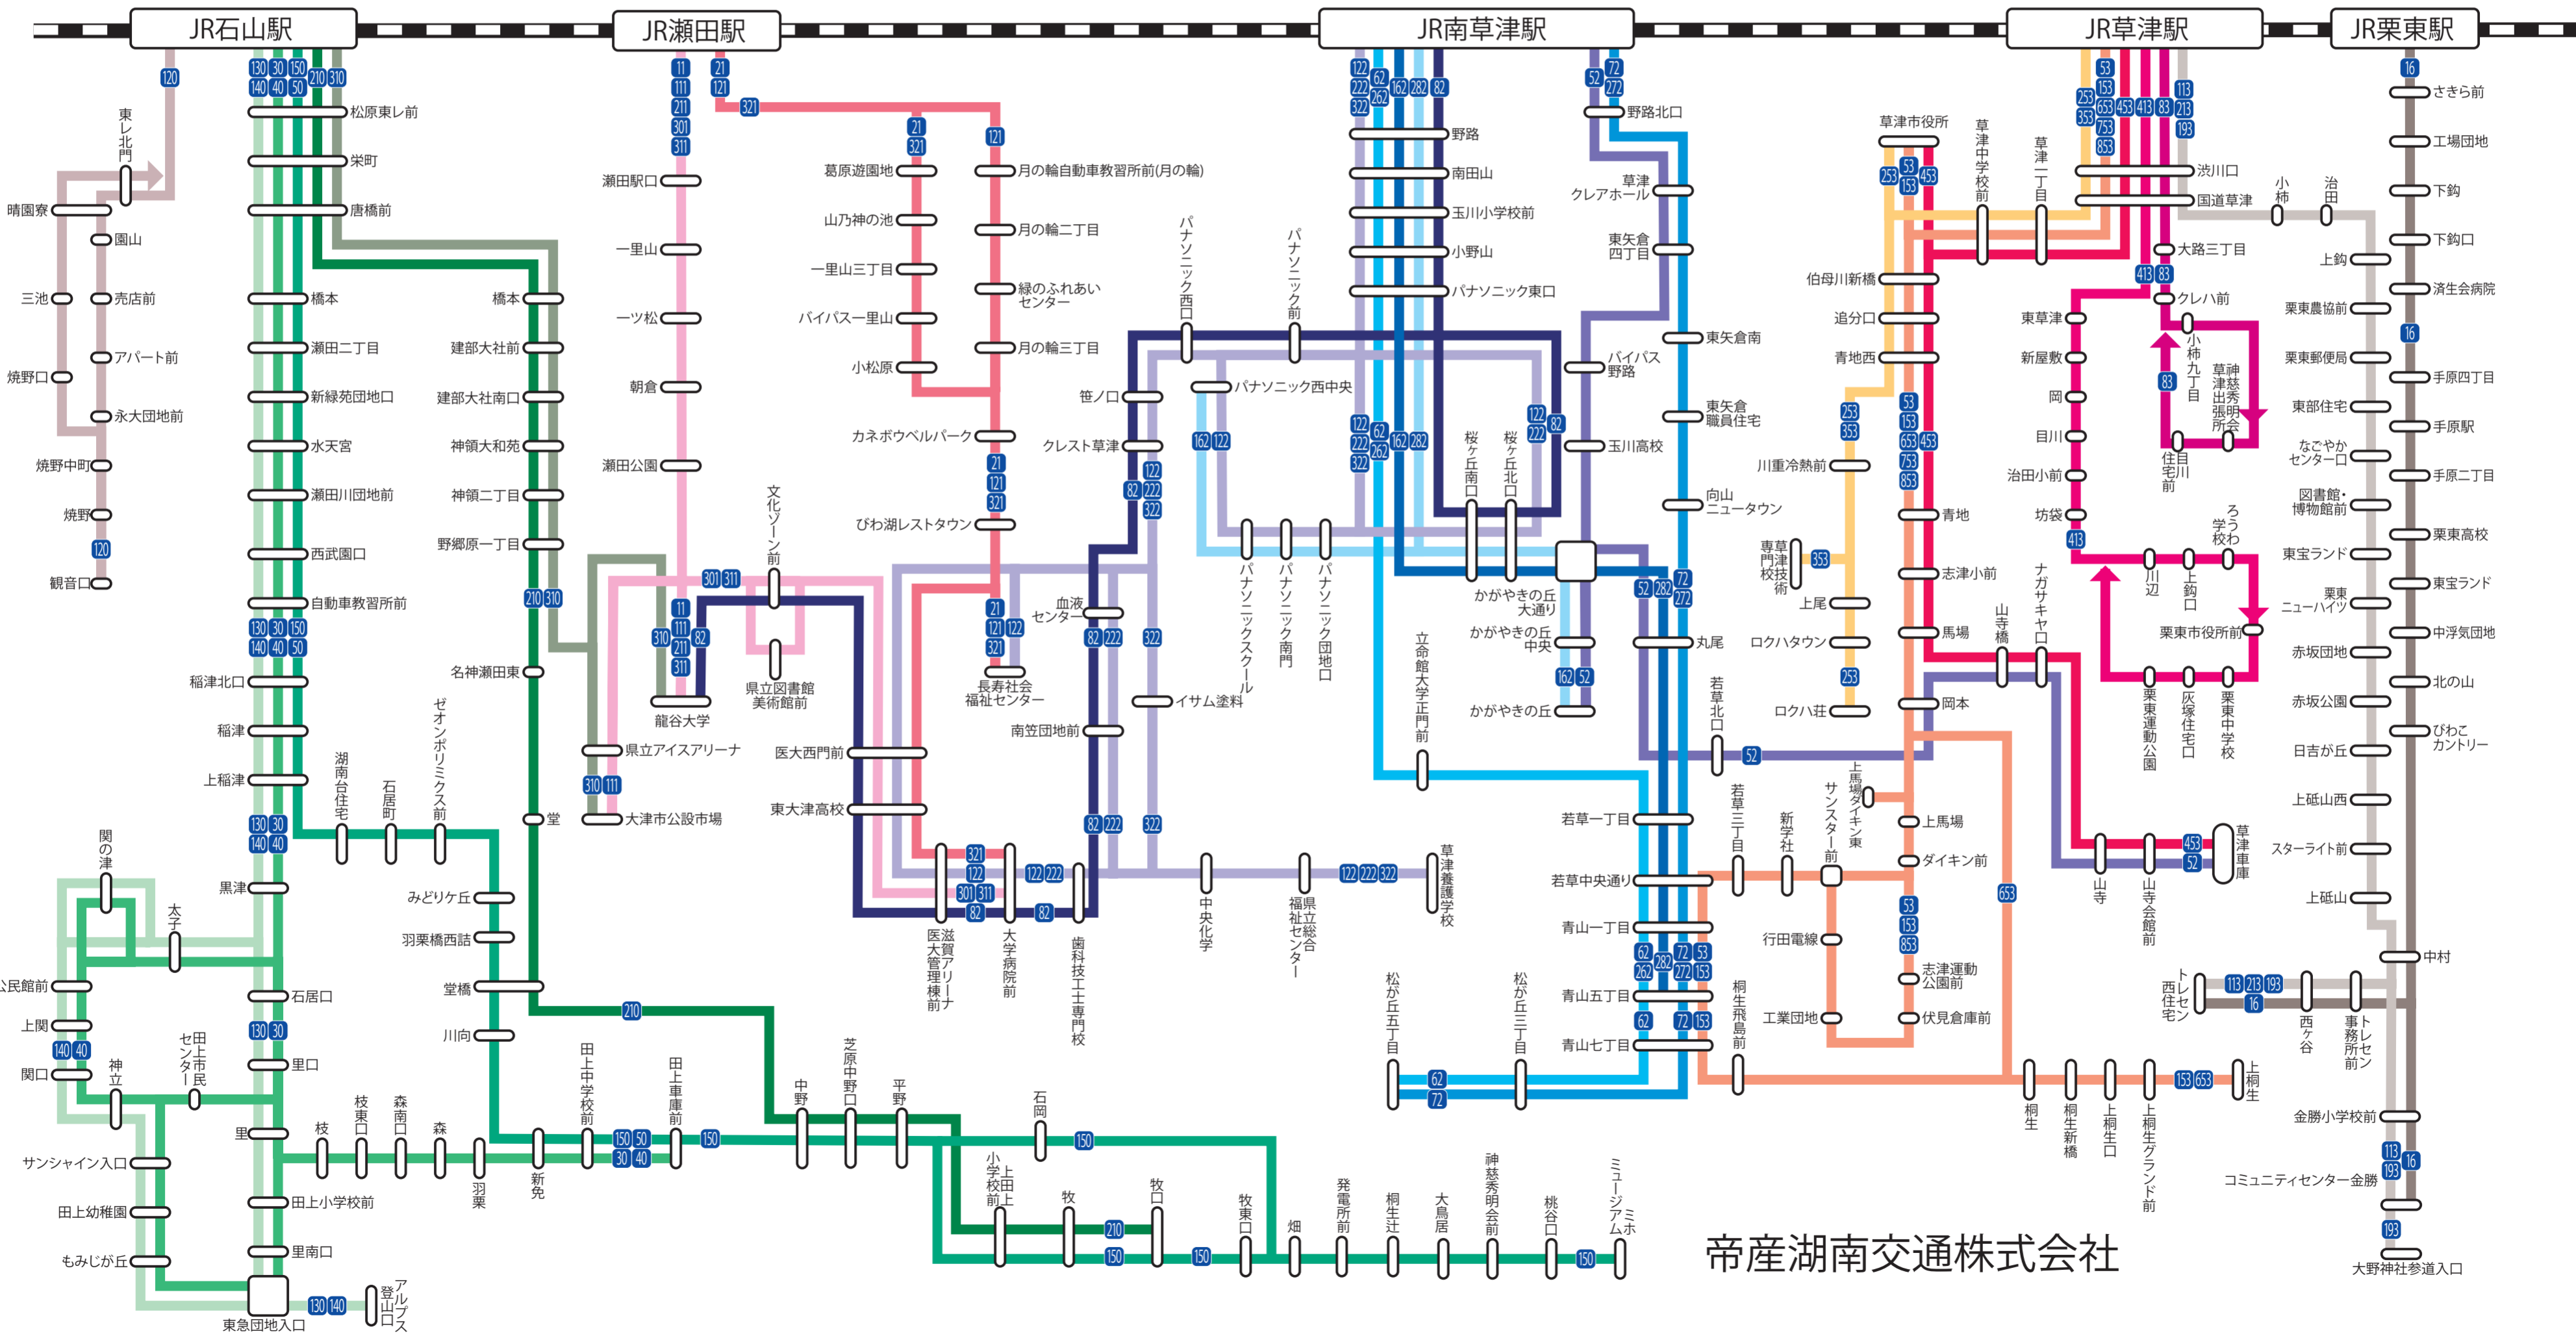

帝産バス全路線図

2025年4月8日現在

- 30 石山駅～石居町～田上車庫
- 40 石山駅～太子～田上車庫
- 50 石山駅～東急団地入口～田上車庫
- 130 石山駅～石居町～田上車庫
- 140 石山駅～石居町～アルプス登山口
- 150 石山駅～田上車庫～ミホミュージアム
- 210 石山駅～牧口
- 310 石山駅～龍谷大学
- 120 東レ焼野循環線

- 11 瀬田駅～龍谷大学
- 111 瀬田駅～大津市公設市場
- 211 瀬田駅～【直行】～龍谷大学
- 301 瀬田駅～瀬田公園～文化ゾーン～大学病院
- 311 瀬田駅～龍谷大学～文化ゾーン～大学病院
- 21 瀬田駅～びわ湖レスタウン
- 121 瀬田駅～小松原～びわ湖レスタウン～長寿社会福祉センター
- 121 瀬田駅～月の輪～びわ湖レスタウン～長寿社会福祉センター
- 321 瀬田駅～びわ湖レスタウン～大学病院
- 82 南草津駅～桜ヶ丘～大学病院～龍谷大学

- 162 南草津駅～パナソニック東口
- 62 南草津駅～パナソニック東口～パナソニック西中央
- 262 南草津駅～パナソニック東口～桜ヶ丘～かがやきの丘
- 62 南草津駅～立命館大学正門前～松が丘五丁目
- 72 南草津駅～立命館大学正門前～青山五丁目
- 272 南草津駅～かがやき通り～青山五丁目
- 282 南草津駅～桜ヶ丘～青山五丁目
- 122 南草津駅～パナソニック南門～長寿社会福祉センター～草津養護学校
- 222 南草津駅～大学病院～草津養護学校
- 322 南草津駅～イサム塗料～草津養護学校

- 53 草津駅～青山五丁目
- 153 草津駅～青山五丁目～上桐生
- 253 草津駅～ロクハ荘
- 353 草津駅～草津技術専門学校
- 453 草津駅～【岡本～桐生間通過】～上桐生
- 653 草津駅～【岡本～桐生間通過】～上桐生
- 753 草津駅～上馬場ダイキン東
- 853 草津駅～サンスター前
- 52 南草津駅～かがやきの丘～草津車庫

- 413 粟東市役所循環線
- 83 岡・小柿循環線
- 113 草津駅～西住宅～コミュニティセンター金勝
- 193 草津駅～西住宅
- 16 草津駅～西住宅～コミュニティセンター金勝～大野神社参道入口
- 16 粟東駅～手原駅～コミュニティセンター金勝