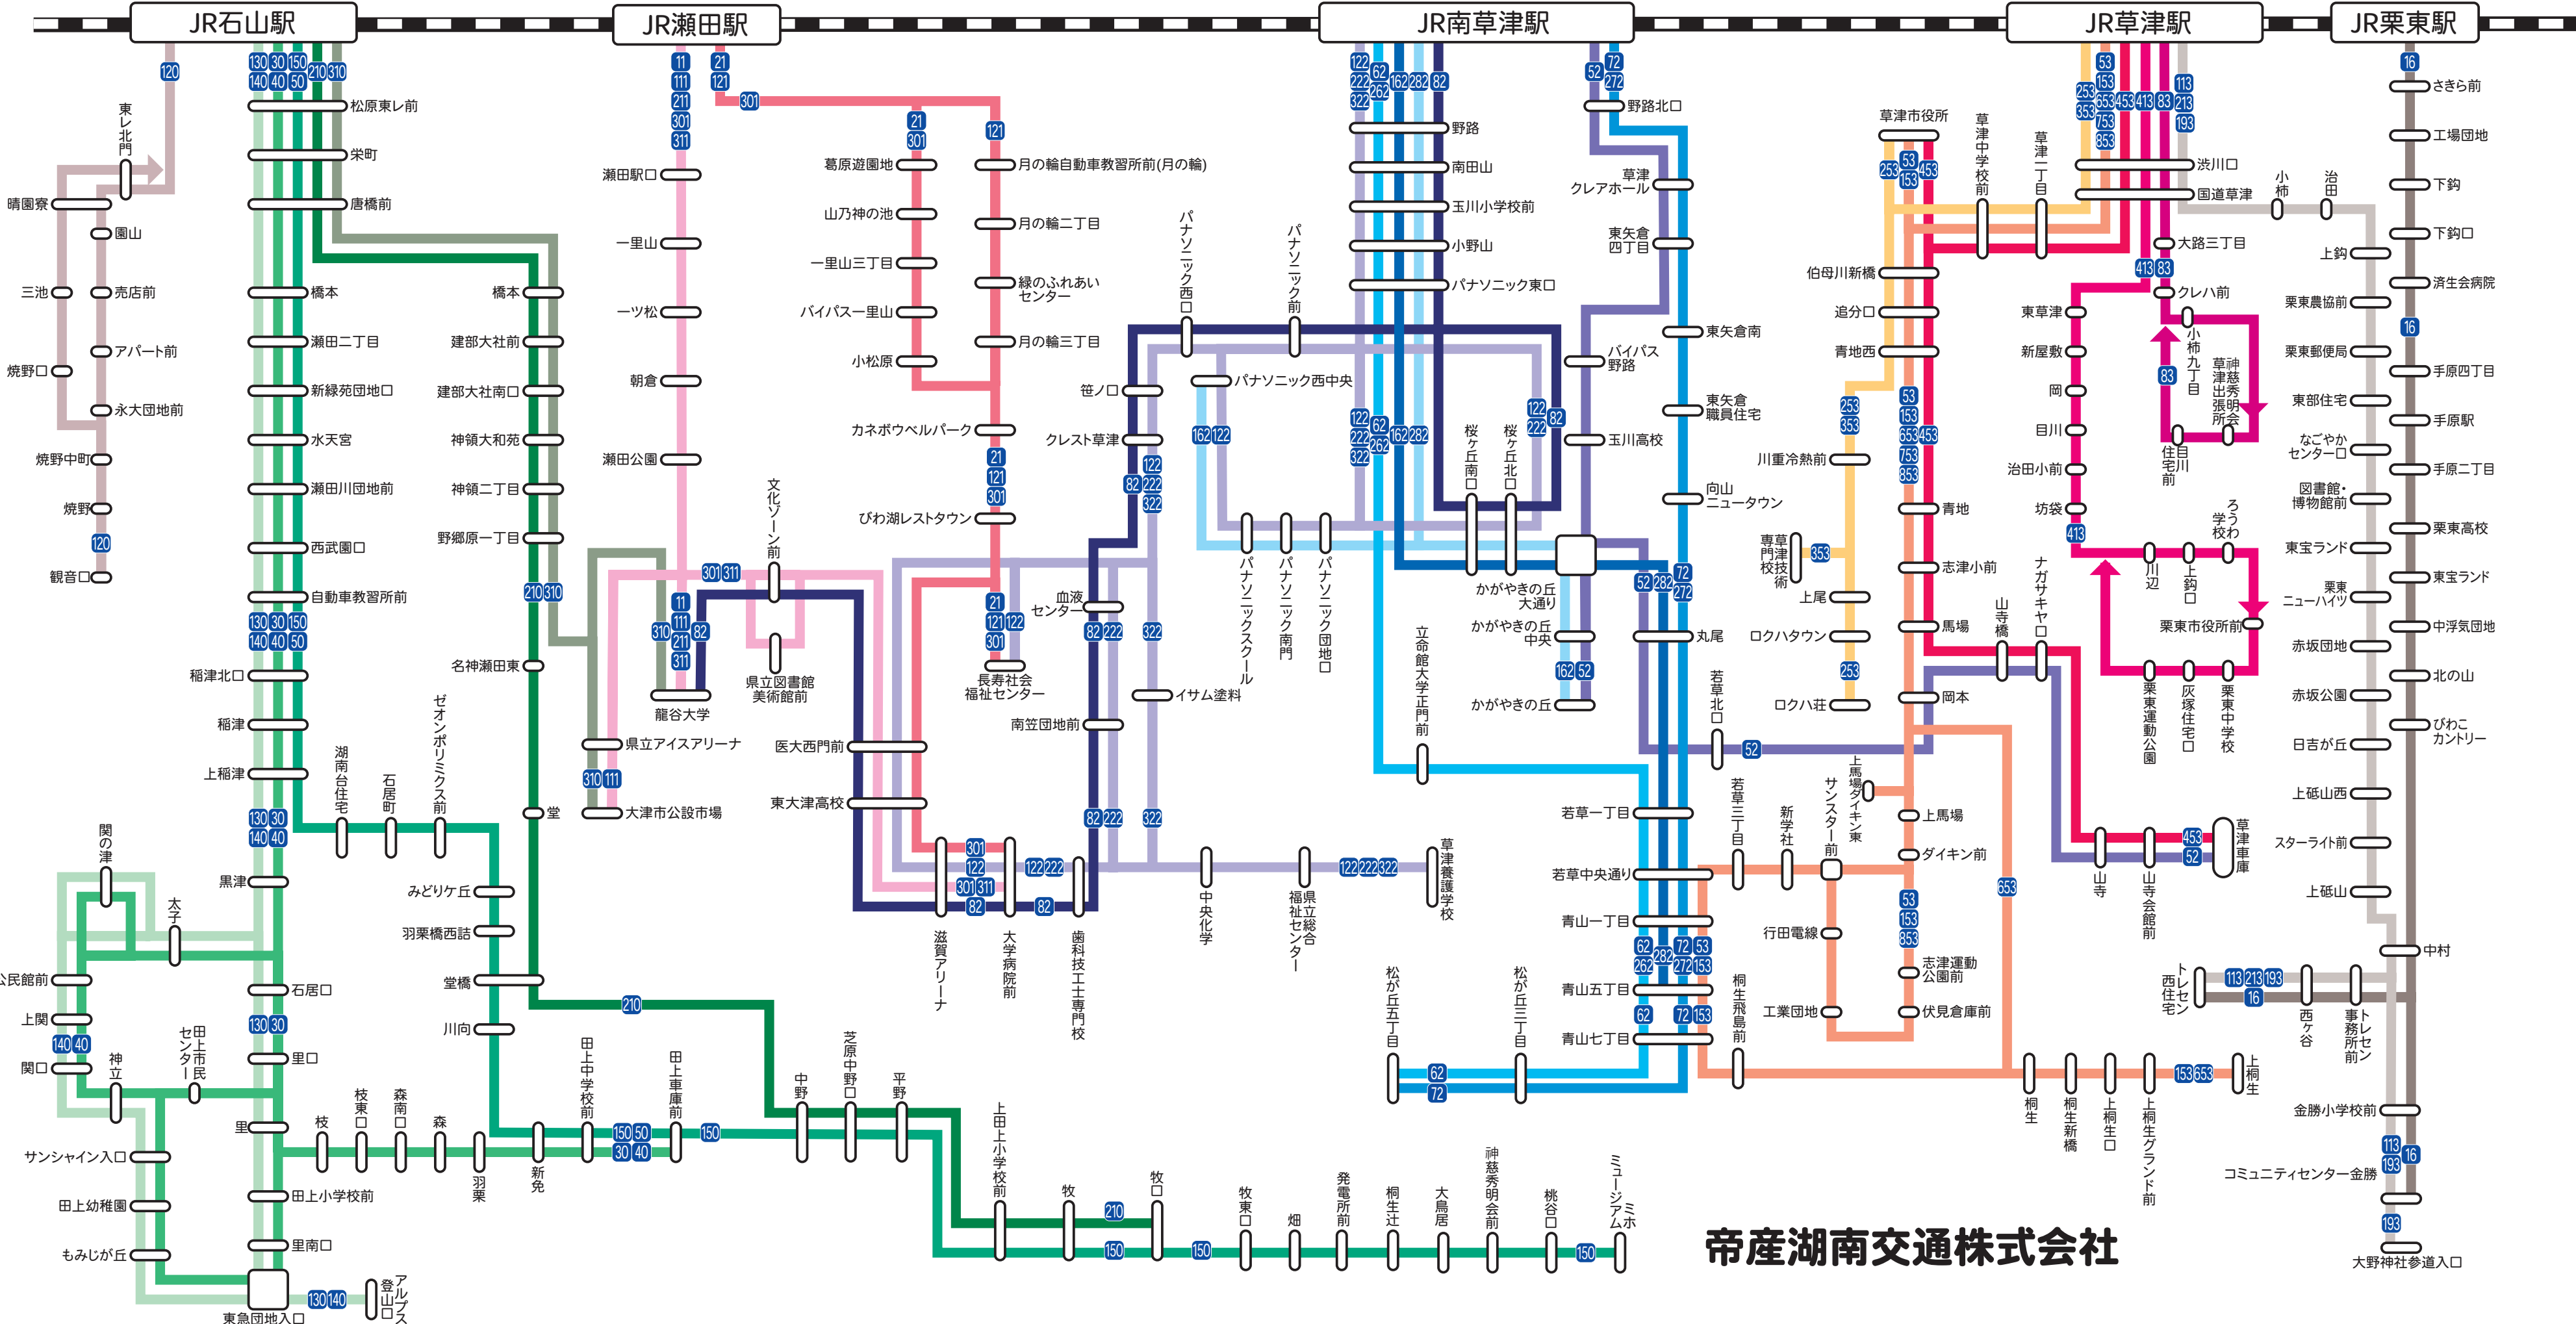

帝産バス全路線図

2024年4月1日現在

- 30 石山駅～石居町～田上車庫
- 40 石山駅～太子～田上車庫
- 50 石山駅～東急団地入口～田上車庫
- 130 石山駅～石居町～田上車庫
- 140 石山駅～石居町～アルプス登山口
- 150 石山駅～田上車庫～ミホミュージアム
- 210 石山駅～牧口
- 310 石山駅～龍谷大学
- 120 東レ焼野循環線

- 11 瀬田駅～龍谷大学
- 111 瀬田駅～大津市公設市場
- 211 瀬田駅～【直行】～龍谷大学
- 301 瀬田駅～瀬田公園～文化ゾーン～大学病院
- 311 瀬田駅～龍谷大学～文化ゾーン～大学病院
- 21 瀬田駅～びわ湖レストタウン
- 121 瀬田駅～小松原～びわ湖レストタウン～長寿社会福祉センター
- 122 瀬田駅～月の輪～びわ湖レストタウン～長寿社会福祉センター
- 301 瀬田駅～びわ湖レストタウン～大学病院
- 82 南草津駅～桜ヶ丘～大学病院～龍谷大学

- 162 南草津駅～パナソニック東口
- 62 南草津駅～パナソニック東口～パナソニック西中央
- 262 南草津駅～パナソニック東口～桜ヶ丘～かがやきの丘
- 62 南草津駅～立命館大学正門前～松が丘五丁目
- 262 南草津駅～立命館大学正門前～松が丘五丁目
- 72 南草津駅～かがやき通り～松が丘五丁目
- 272 南草津駅～かがやき通り～松が丘五丁目
- 282 南草津駅～桜ヶ丘～松が丘五丁目
- 122 南草津駅～パナソニック南門～長寿社会福祉センター～草津看護学校
- 222 南草津駅～パナソニック南門～長寿社会福祉センター～草津看護学校
- 322 南草津駅～イサム塗料～草津看護学校

- 53 草津駅～青山五丁目
- 153 草津駅～青山五丁目～上桐生
- 253 草津駅～ロクハ荘
- 353 草津駅～草津技術専門学校
- 453 草津駅～草津車庫
- 553 草津駅～【岡本～桐生間通過】～上桐生
- 753 草津駅～上馬場ダイキン東
- 853 草津駅～サンスター前
- 52 南草津駅～かがやきの丘～草津車庫

- 413 粟東市役所循環線
- 83 岡・小柿循環線
- 113 草津駅～西住宅～コミュニティセンター金勝
- 193 草津駅～西住宅
- 213 草津駅～西住宅～コミュニティセンター金勝～大野神社参道入口
- 16 粟東駅～手原駅～コミュニティセンター金勝